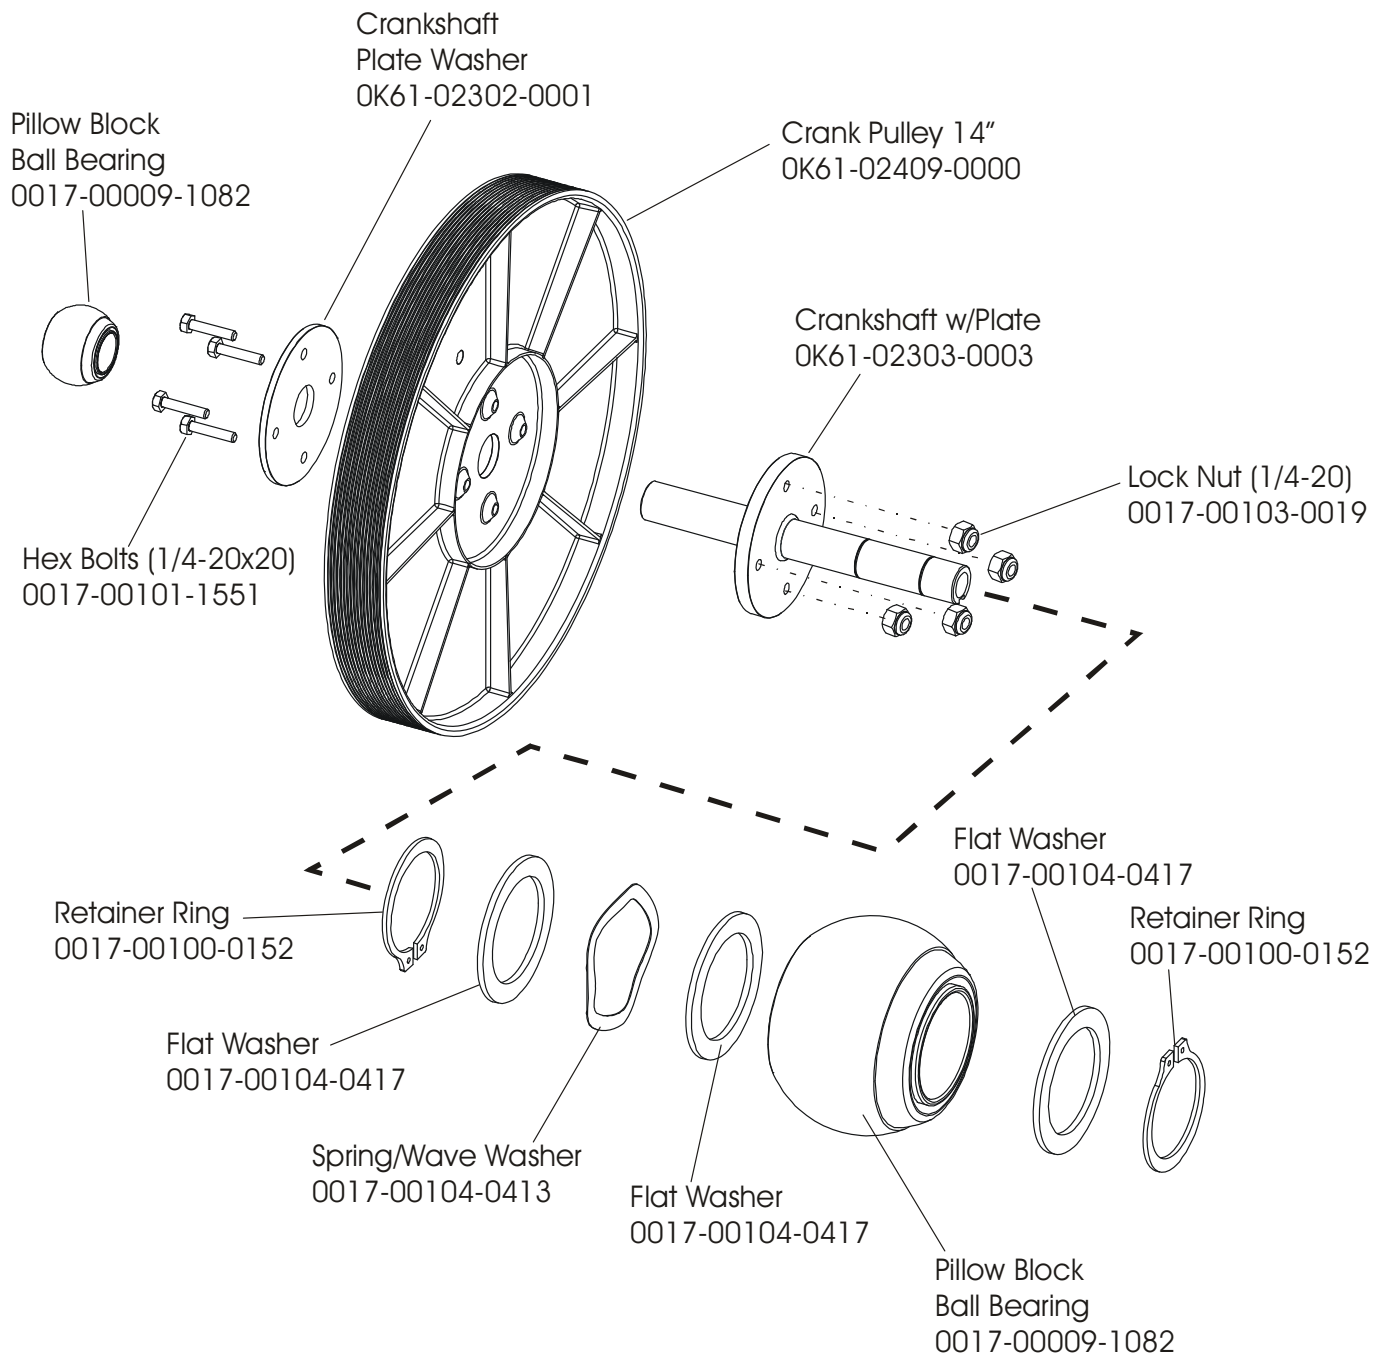

Overlay Bezel
AK61-00152-0001 Eng/Met
AK61-00152-0003 Ger/Met
AK61-00152-0007 Frn/Met

Console Case (Black)
OK36-01187-0006

Battery Cover
OK36-01035-0006

Screw
0017-00101-0823

X9i Cross-Trainer w/Polar HR
Drive Linkage Assembly