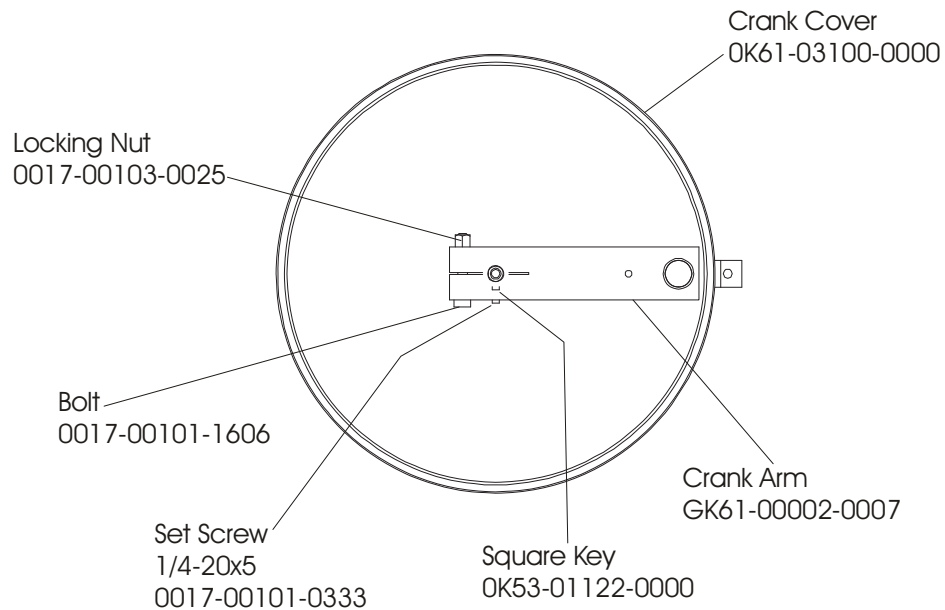

Overlay Bezel
AK61-00152-0001 Eng/Met
AK61-00152-0003 Ger/Met
AK61-00152-0007 Frn/Met

Console Case (Black)
OK36-01187-0006

Battery Cover
OK36-01035-0006

Screw
0017-00101-0823

X9i Cross-Trainer w/Polar HR
Drive Linkage Assembly