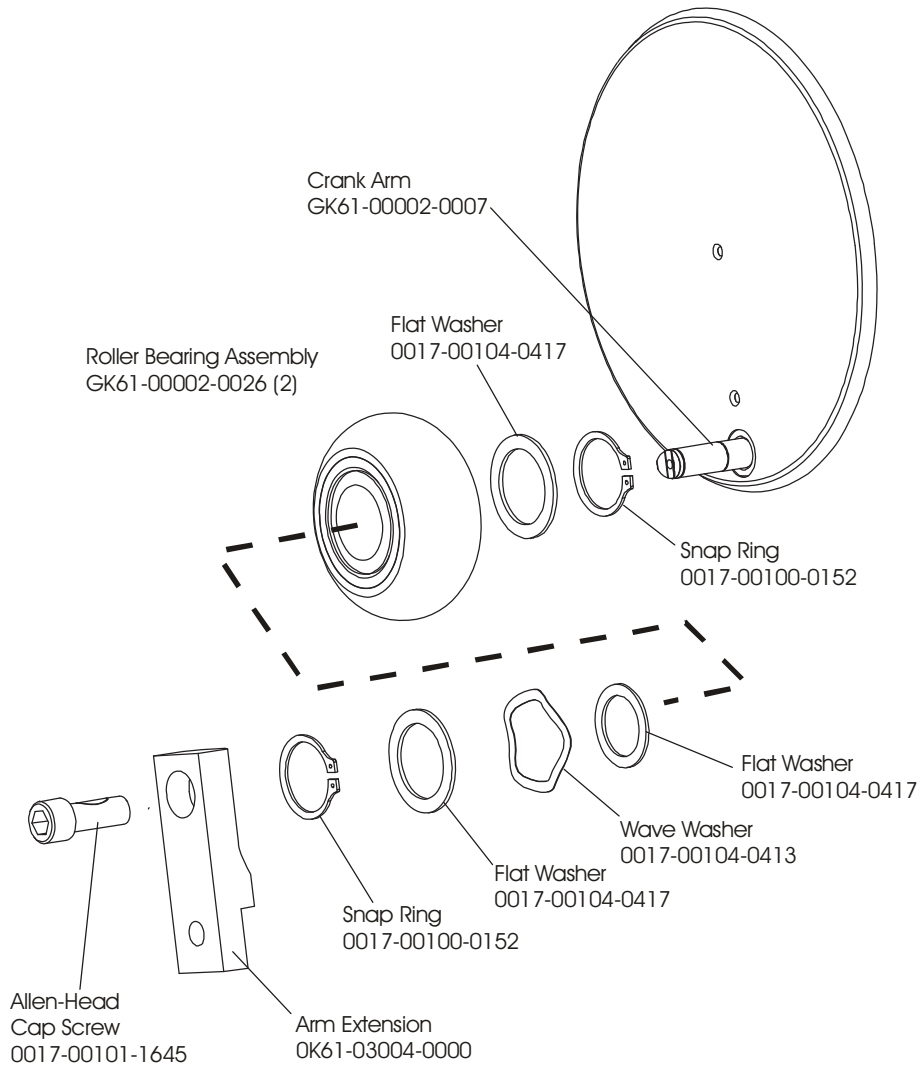

Overlay Bezel
AK61-00152-0001 Eng/Met
AK61-00152-0003 Ger/Met
AK61-00152-0007 Frn/Met

Console Case (Black)
OK36-01187-0006

Battery Cover
OK36-01035-0006

Screw
0017-00101-0823

X9i Cross-Trainer w/Polar HR
Drive Linkage Assembly