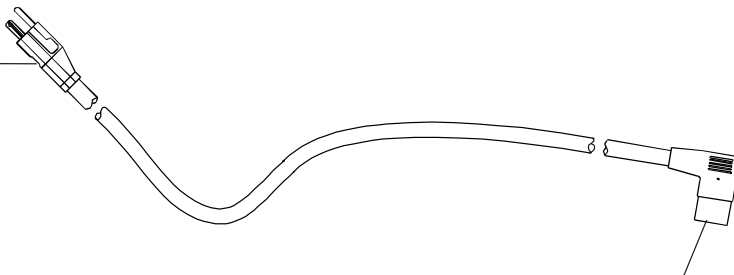

Transformer (EURO Only)
0017-00101-0162

Phillips Pan
Head Screw
(8-32x6)
0017-00101-0162

Phillips Pan
Head Screw
(8-32x8)
0017-00101-1182

Transformer Bracket
OK58-00120-0004

Jumper Line
AK58-00120-0004 - 240V
AK58-00120-0003 - 230V
AK58-00120-0002 - 200V
AK58-00120-0001 - 100V
AK58-00120-0000 - 120V

Power Box Assembly
AK58-00124-0001 - 240V
AK58-00124-0002 - 220-230V
AK58-00124-0006 - 200V
AK58-00124-0005 - 100V
AK58-00124-0000 - 120V

Line Cord
(Plug End Changes)
0017-00003-0947 12' 120v Line Cord
0017-00003-0923 Domestic
0017-00003-0948 12' 220v Line Cord
0017-00003-0915 RT Angle Plug
0017-00003-0781 220v/60Hz
0017-00003-0696 Continental
0017-00003-0890 UK