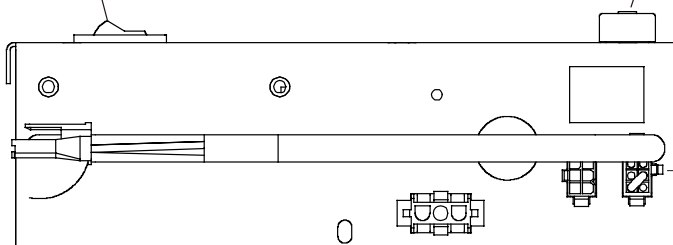

Circuit Breaker 3-AMP
0017-00003-0700

TOP VIEW

Transformer (EURO Only)
0017-00101-0162

Phillips Pan
Head Screw
(8-32x6)
0017-00101-0162

Phillips Pan
Head Screw
(8-32x8)
0017-00101-1182

Transformer Bracket
OK58-00120-0004